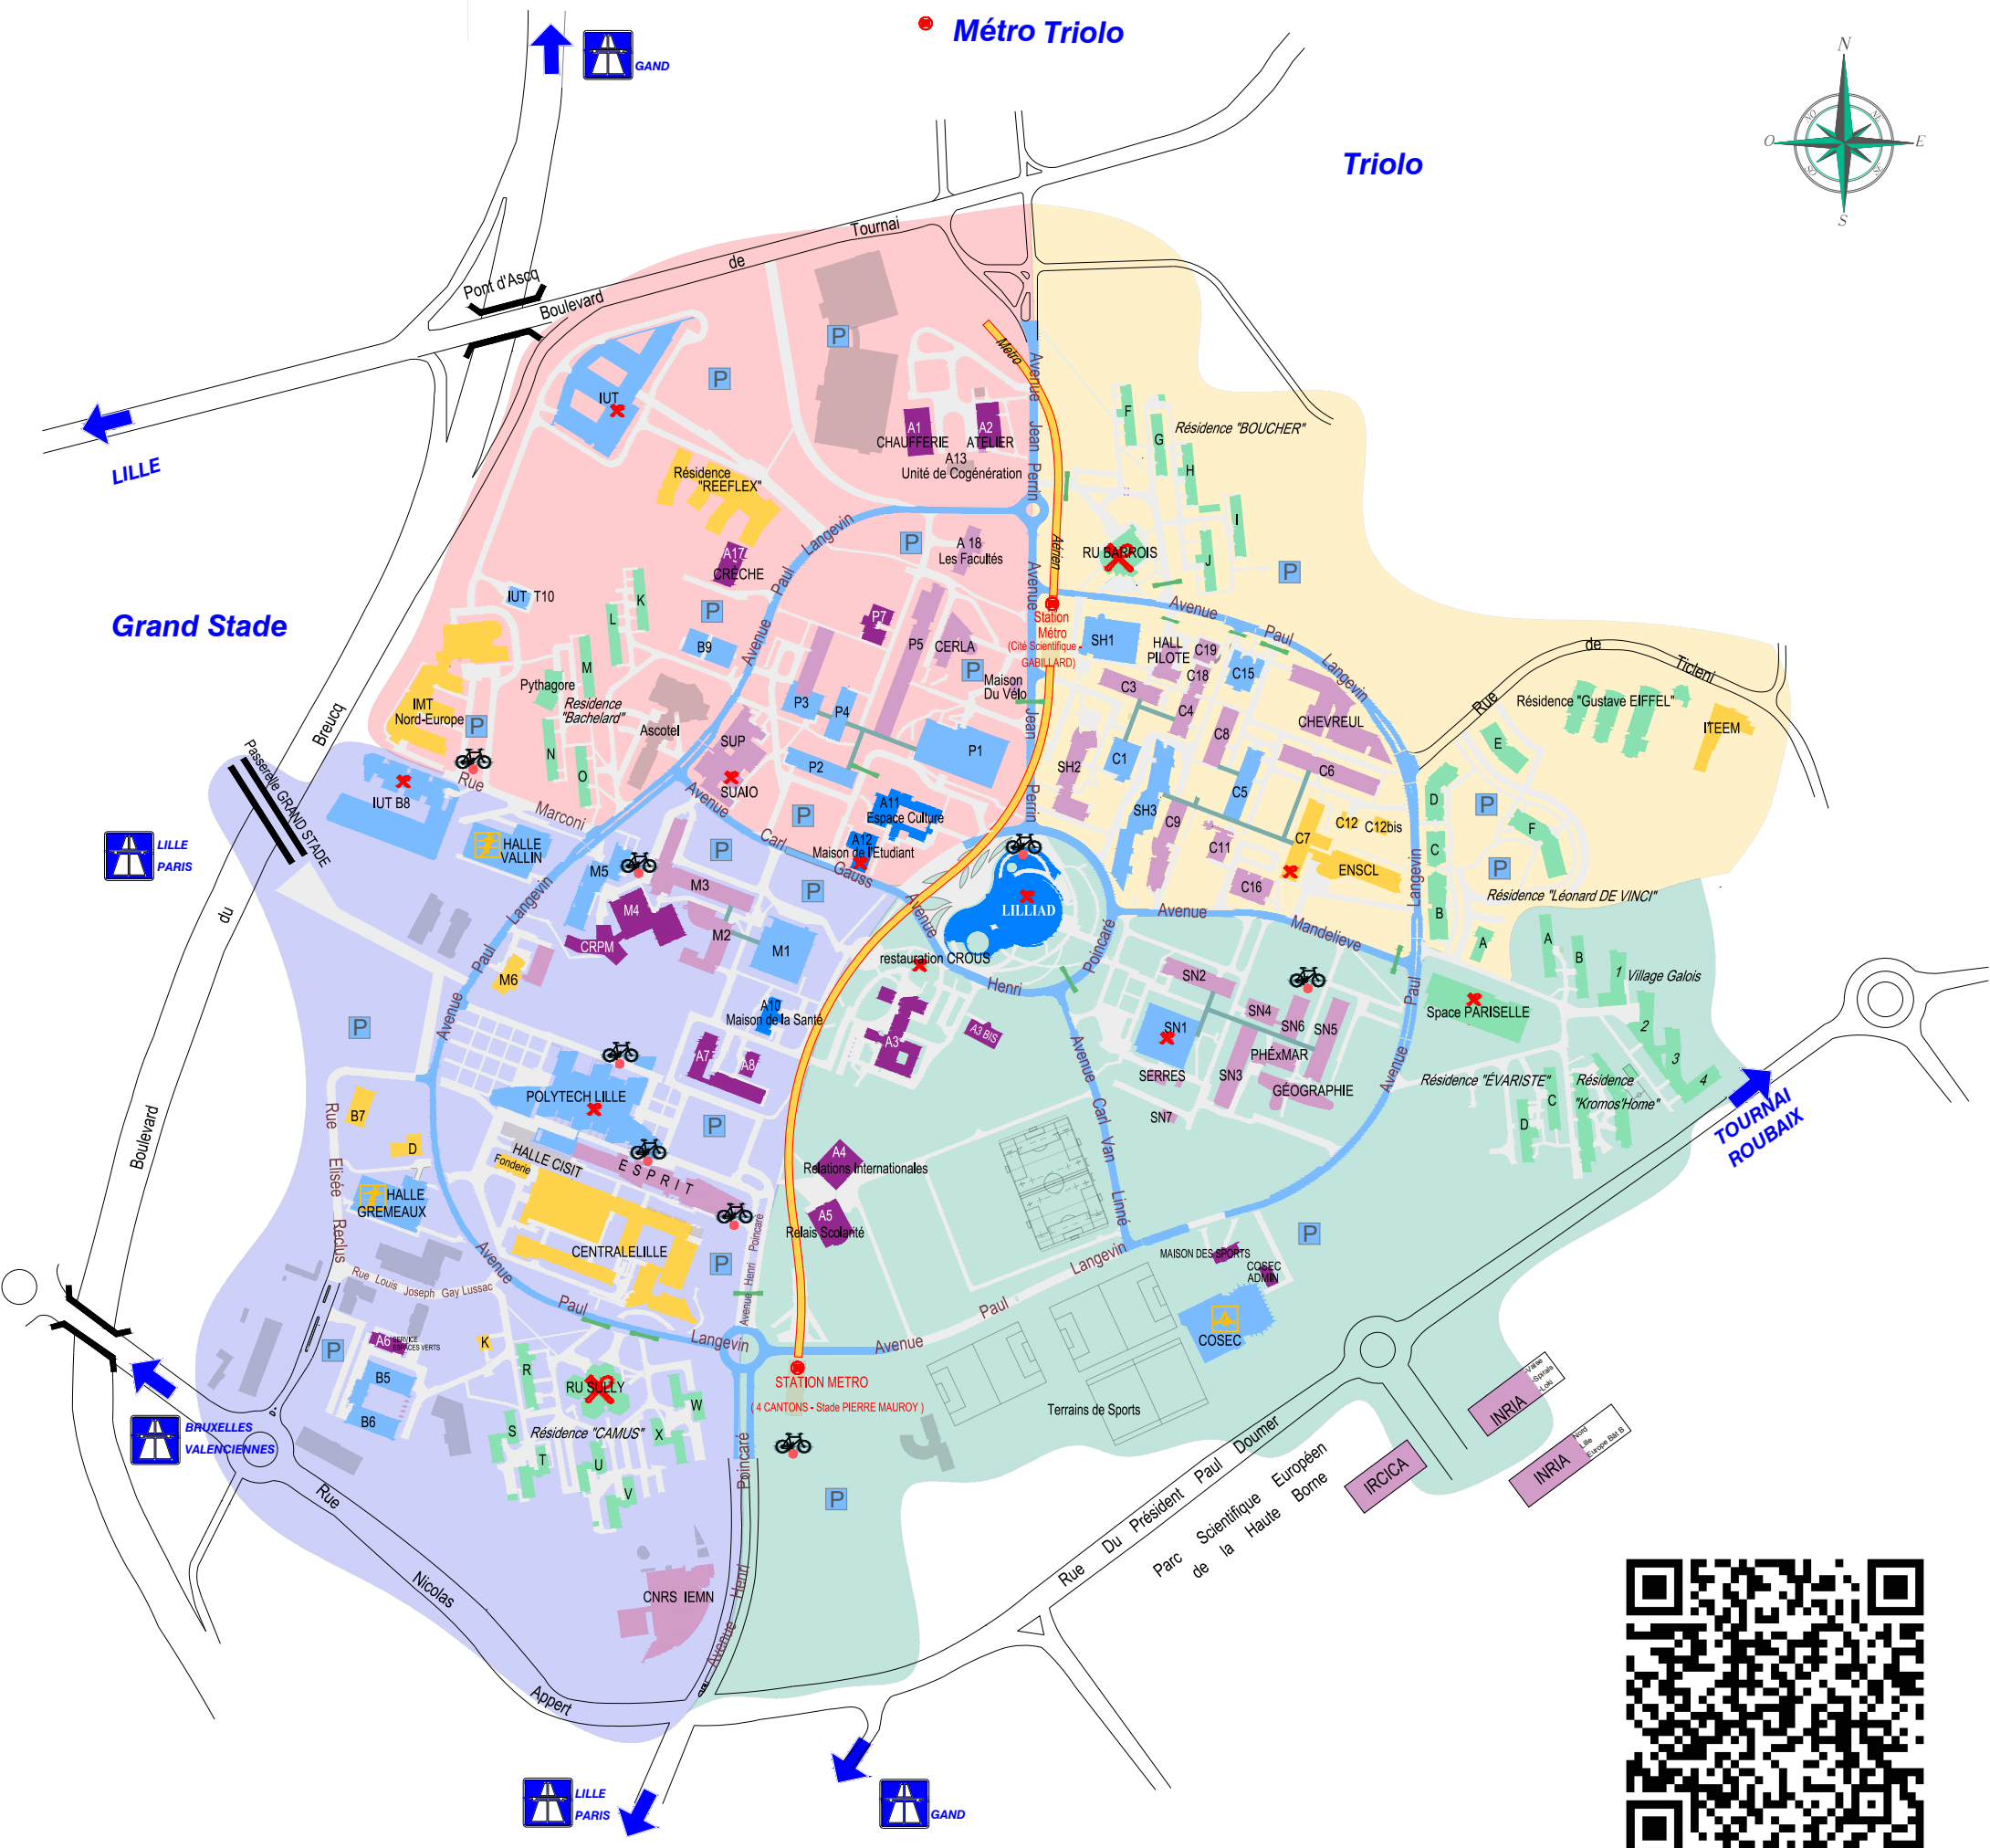

### Amphi B4

B4 AMPHI BATIMENT B Étage 1

Q Zoom

Q Zoom

Q Zoom

Aller au campus Pont de bois à partir de la station de Métro

<b>A3</b>	Bureau de la Vie Étudiante et du Handicap	<b>GREMEAUX</b>	Salle de Sport		Restaurants Universitaires et Petites Restaurations
<b>A3 Bis</b>	Direction Générale déléguée Formation Tout au Long de le Vie	<b>IEMN</b>	Institut d'Électronique et de Microélectronique du Nord		Salles de Sport
<b>A4</b>	Maison Internationale	<b>IMT</b>	Institut Mines-Télécom Nord-Europe		Garages Vélos Sécurisés
<b>A5</b>	Relais Scolarité	<b>INRIA</b>	Institut National de Recherche en Sciences et Technologies du Numérique		Racks Vélos non Sécurisés
<b>A7</b>	Direction Immobilier et Logistique Direction Prévention des Risques	<b>IRCICA</b>	Institut de Recherche sur les Composants Logiciels et Matériels pour l'Information et la Communication Avancée		Enseignement ULille
<b>A8</b>	Direction de la Scolarité Direction Ingénierie de Formation	<b>ITEEM</b>	Institut Technologique Européen d'entrepreneuriat et de Management		Recherche
<b>A10</b>	Maison de la Santé	<b>IUT</b>	Institut Universitaire de Technologies		Vie du Campus
<b>A11</b>	Espace Culture	<b>LILLIAD</b>	Bibliothèque Universitaire		Restaurants / Résidences Universitaires
<b>A12</b>	Maison de l'Étudiant	<b>M4</b>	Direction Générale Déléguée au Numérique		Administrations et Services
<b>A18</b>	Maison des Facultés	<b>P7</b>	Service Commun d'Action Sociale Comité d'Action Sociale Locaux Syndicaux		Autres Etablissements
<b>B5/B6</b>	Direction Formation Continue et Alternance Centre de Langues de l'Université de Lille	<b>PHEXMAR</b>	Plateforme d'Hébergement et d'Expérimentation des Modèles Aquatiques et Rongeurs		
<b>B9</b>	Salles TD	<b>POLYTECH</b>	École d'Ingénieur Polytechnique		
<b>CERLA</b>	Centre Études et Recherches Lasers et Applications	<b>RU</b>	Restaurant Universitaire		
<b>COSEC</b>	Complexe Sportif Évolutif Couvert	<b>SUAIO</b>	Service Universitaire Accueil, Information, Orientation		
<b>CRPM</b>	Centre de Ressources Pédagogiques Multimédias	<b>SUP</b>	Service Universitaire et Pédagogique		
<b>ENSCCL</b>	École Nationale Supérieure de Chimie de Lille	<b>VALLIN</b>	Salle de Sport		
<b>ESPRIT</b>	Espace Scientifique Pour la Recherche et l'Innovation Technologique				